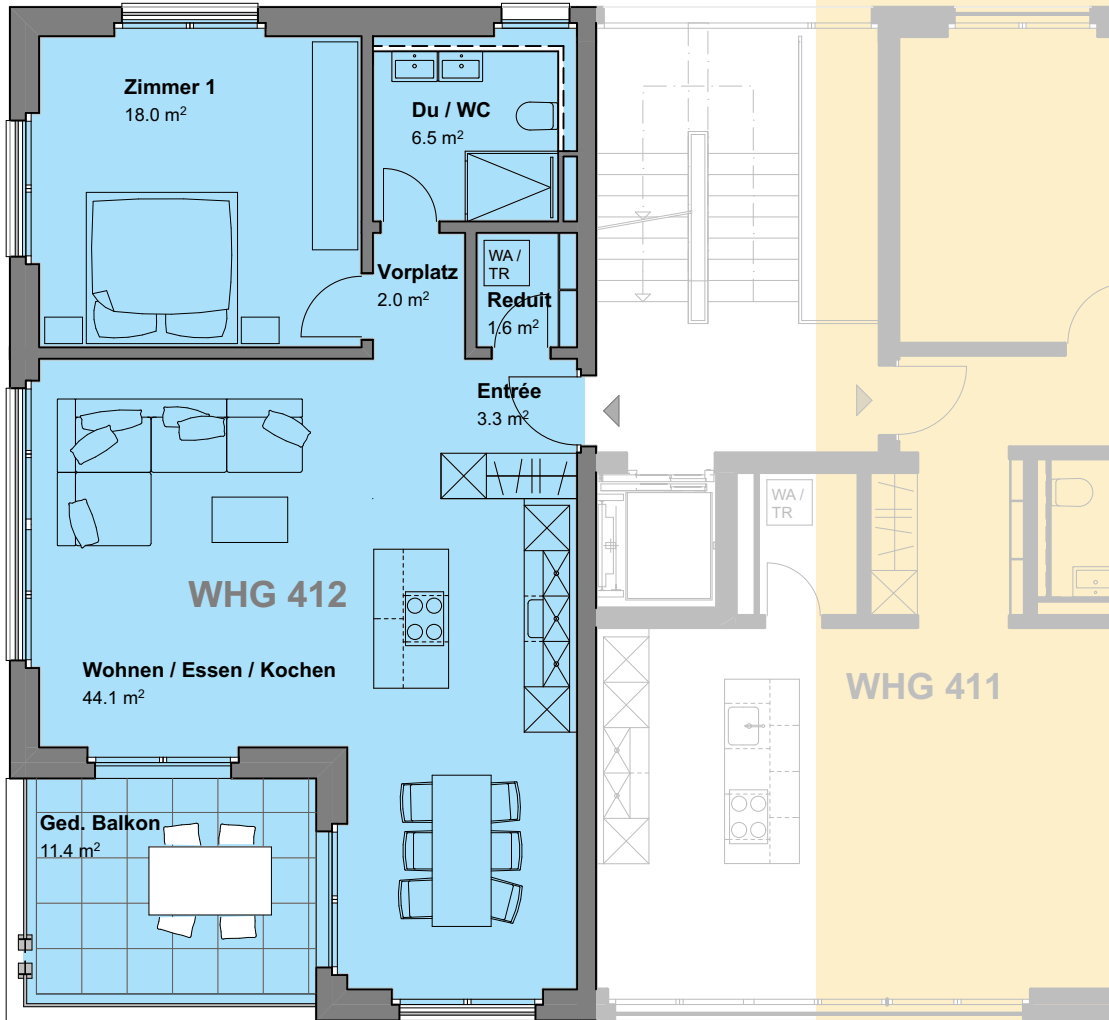

Haus 4

1. OG / WHG 412

WHG 411

2½ Zimmer

Brutto-Wohnfläche: 76.60 m²

Netto-Wohnfläche: 75.50 m²

Balkon: 11.40 m²