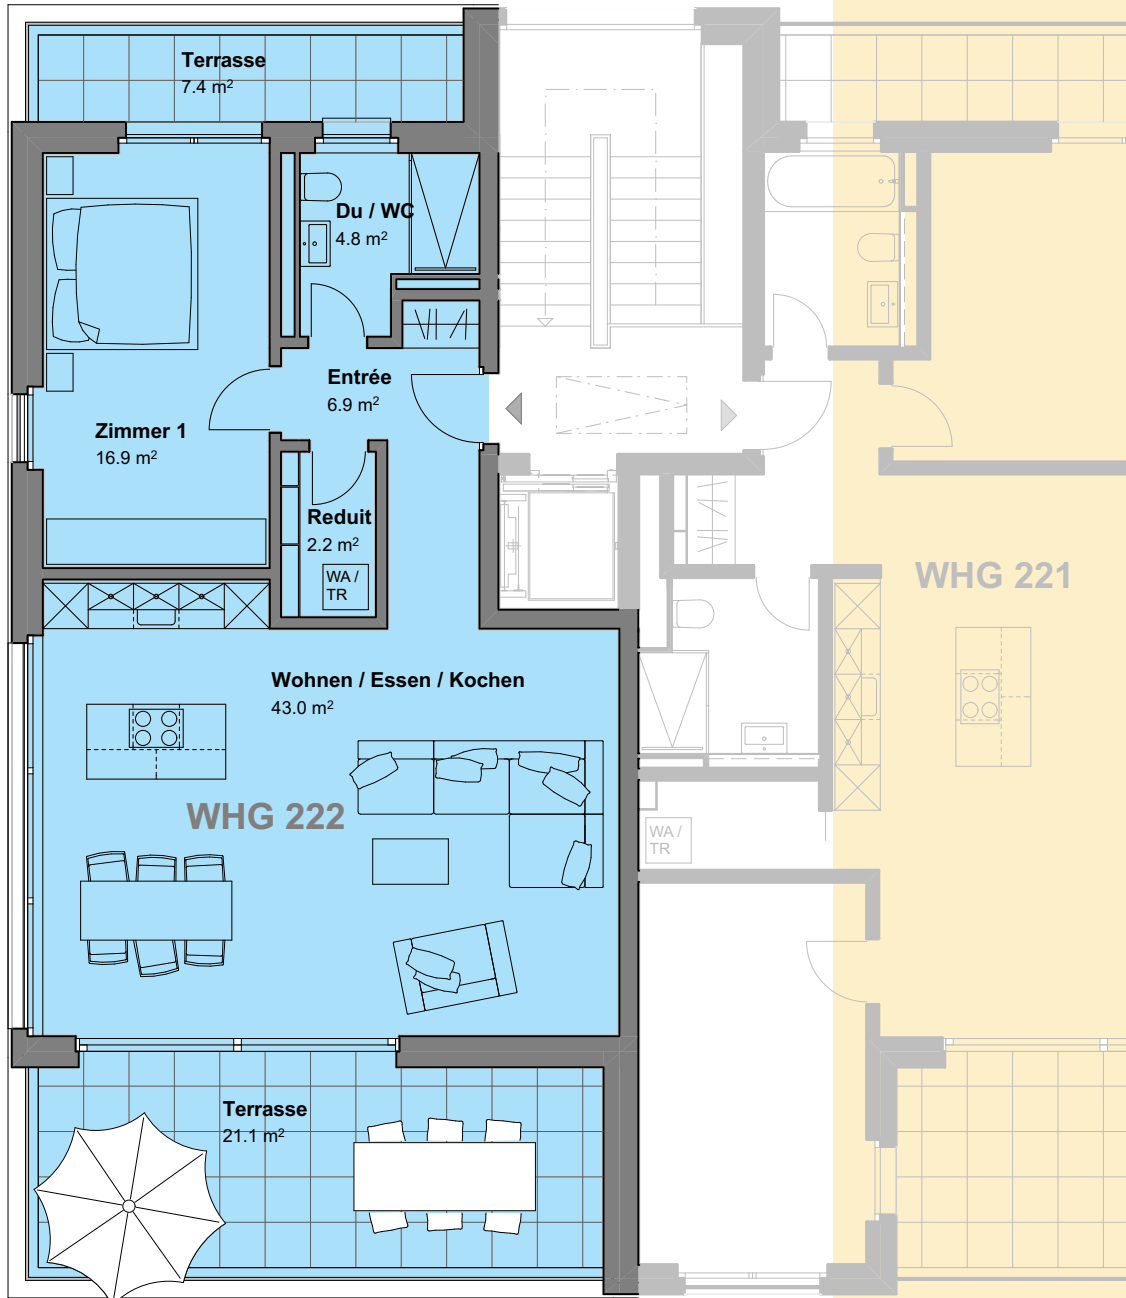

Haus 2

2. OG / WHG 222

Attika

2½ Zimmer

Brutto-Wohnfläche:	77.40 m ²
Netto-Wohnfläche:	73.80 m ²
Terrasse:	28.50 m ²