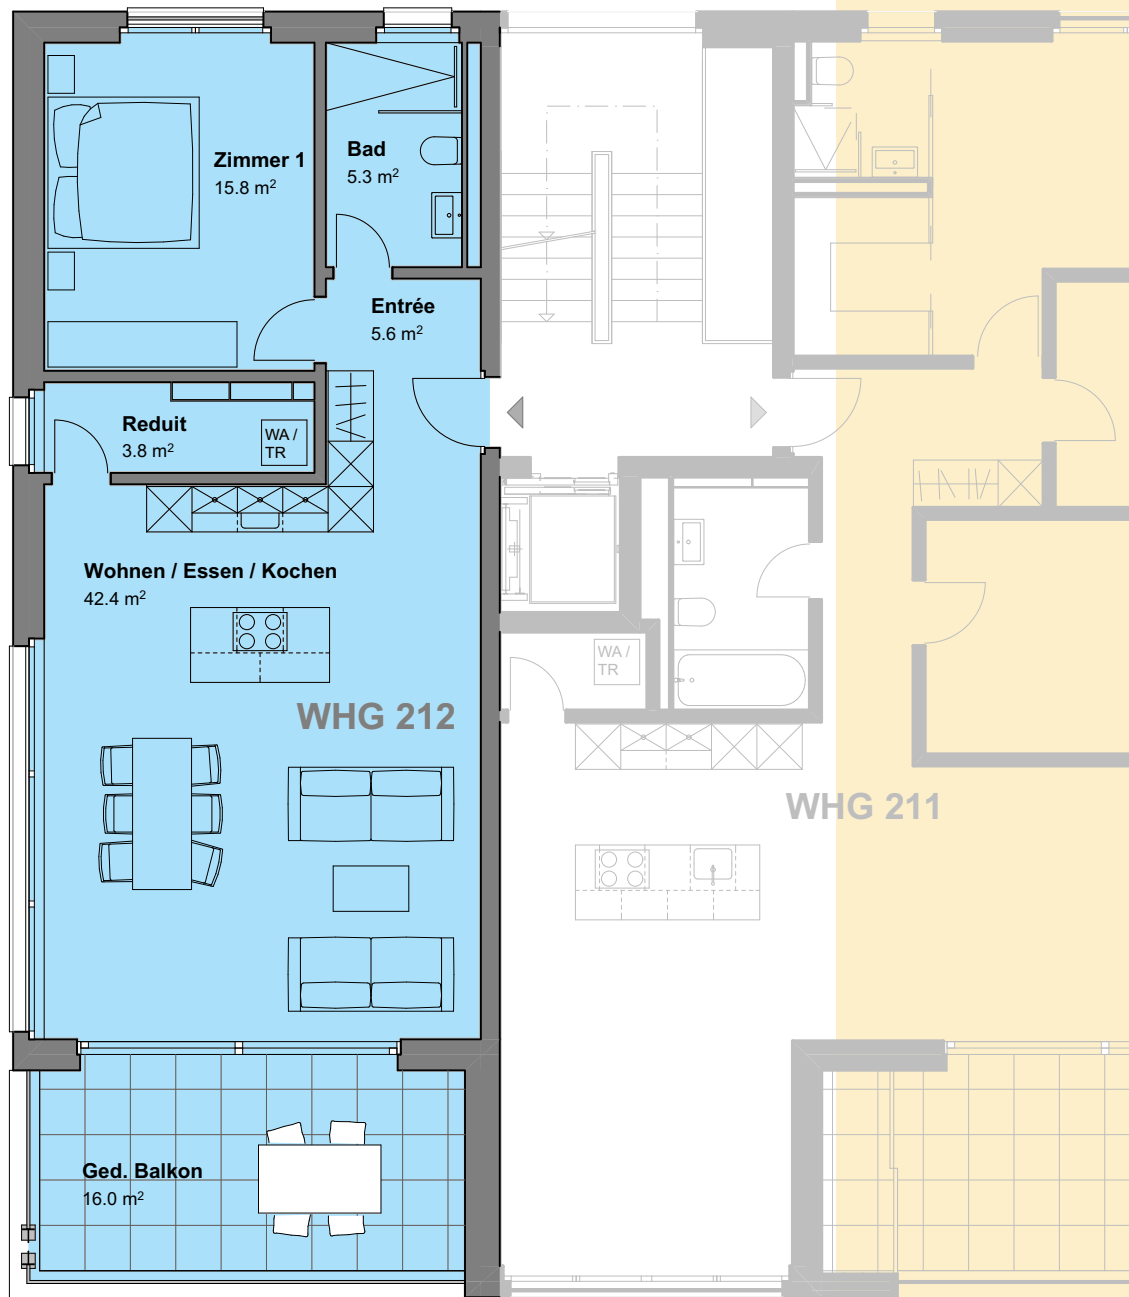

# Haus 2

1. OG / WHG 212

WHG 211

**2½ Zimmer**

Brutto-Wohnfläche: 76.10 m<sup>2</sup>

Netto-Wohnfläche: 72.90 m<sup>2</sup>

Balkon: 16.00 m<sup>2</sup>