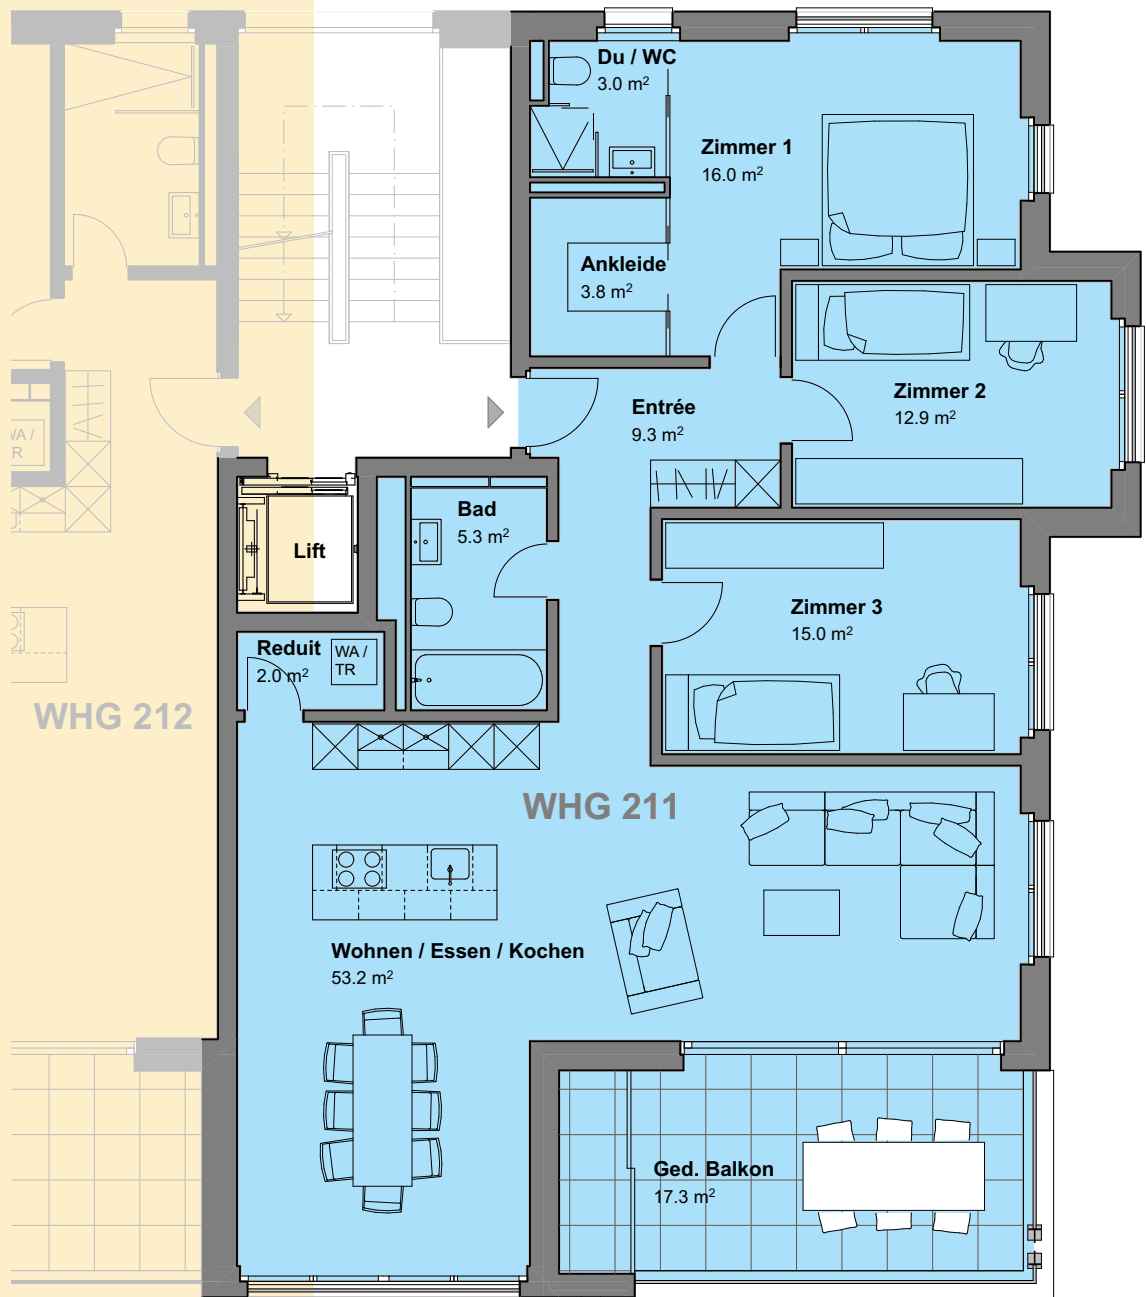

Haus 2

1. OG / WHG 211

4½ Zimmer

Brutto-Wohnfläche: 126.10 m²

Netto-Wohnfläche: 120.50 m²

Balkon: 17.30 m²