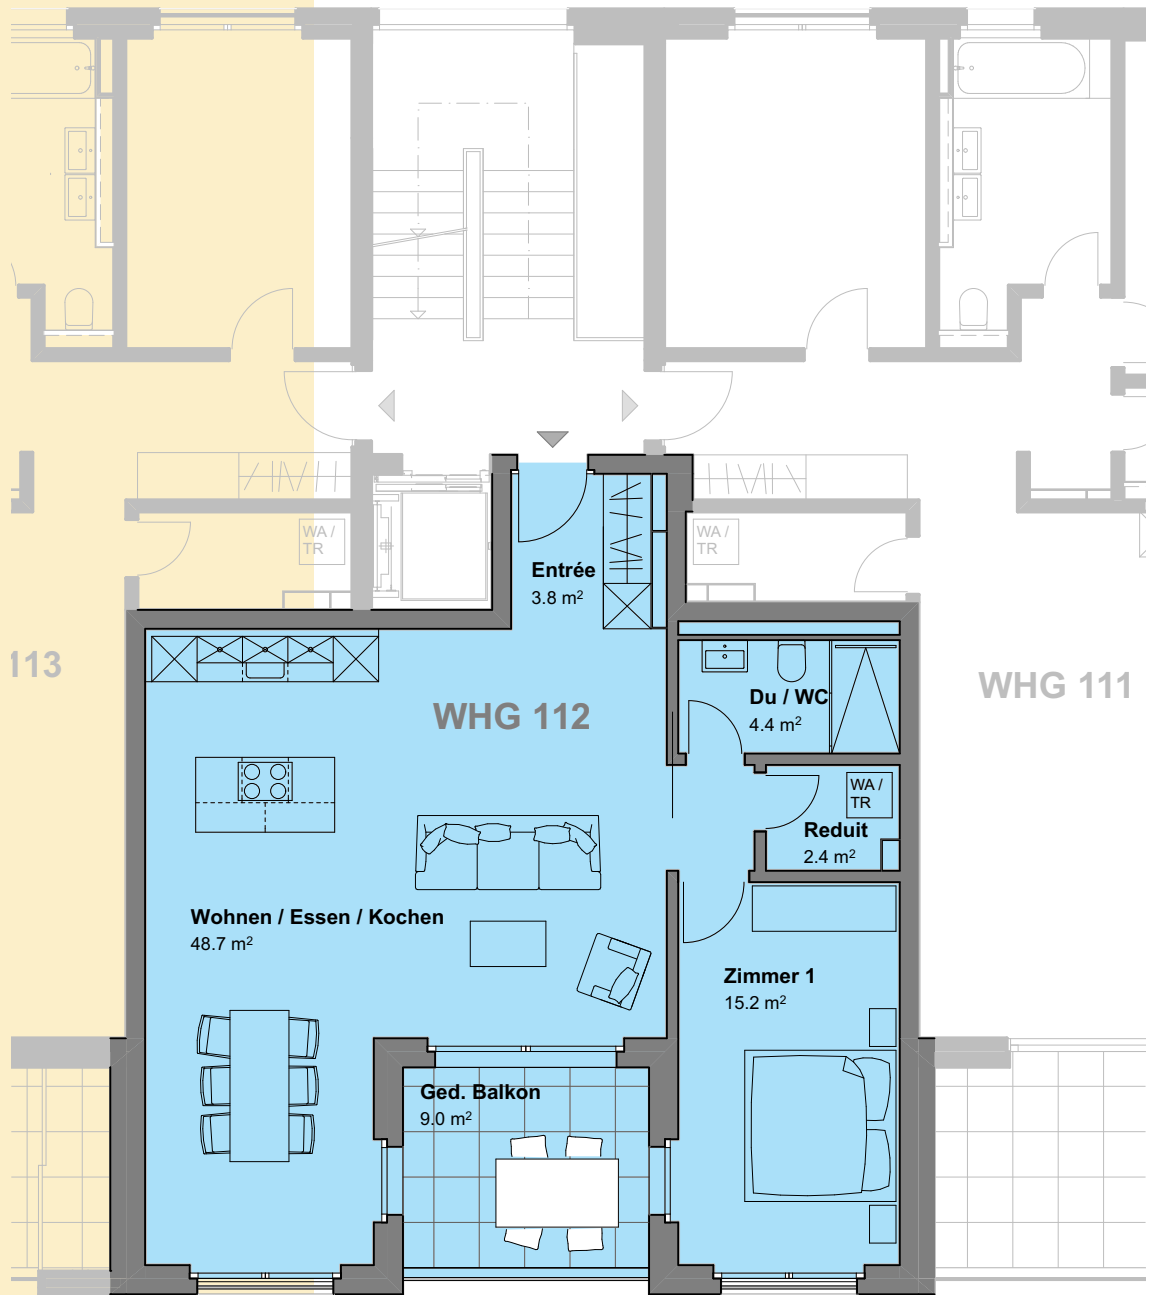

Haus 1

1. OG / WHG 112

2½ Zimmer

Brutto-Wohnfläche:	76.40 m ²
Netto-Wohnfläche:	74.50 m ²
Balkon:	9.00 m ²